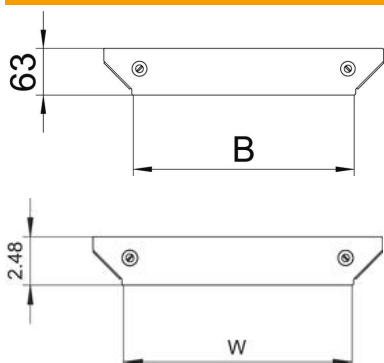

Technisches Datenblatt

Deckel für Anbau-Abzweigstück Magic DD

Artikelnummer: 7138686

Deckel für Anbau-Abzweigstück mit vormontierten Drehriegeln.
Der Deckel kann bei Formteilen in allen Seitenhöhen eingesetzt werden.

St Stahl

DD bandverzinkt Zink/Aluminium, Double Dip

Stammdaten

Artikelnummer	7138686
Typ	DFAAM 300 DD
Bezeichnung 1	Deckel Anbau-Abzweigstück
Bezeichnung 2	für RAAM 300
Hersteller	OBO
Dimension	B=300mm
Werkstoff	Stahl
Oberfläche	bandverzinkt Zink/Aluminium, Double Dip
Oberflächennorm	DIN EN 10346
Kleinste VK-Einheit	1
Mengeneinheit	Stück
Gewicht	22,2 kg
Gewichtseinheit	kg/100 St.

Technisches Datenblatt

Deckel für Anbau-Abzweigstück Magic DD

Artikelnummer: 7138686

Abmessungen

Breite	300 mm
Breite	12 in
Blechstärke	1,25 mm
Maß B (mm)	300 mm

Technische Daten

Befestigungsart	Drehriegel
Geeignet für Kabelleiter	ja
Geeignet für Kabelrinne	ja
Materialstärke (Inch)	0,05 in
Materialstärke	1,25 mm
Rostfreier Stahl, gebeizt	nein
Weitspann-Ausführung	nein